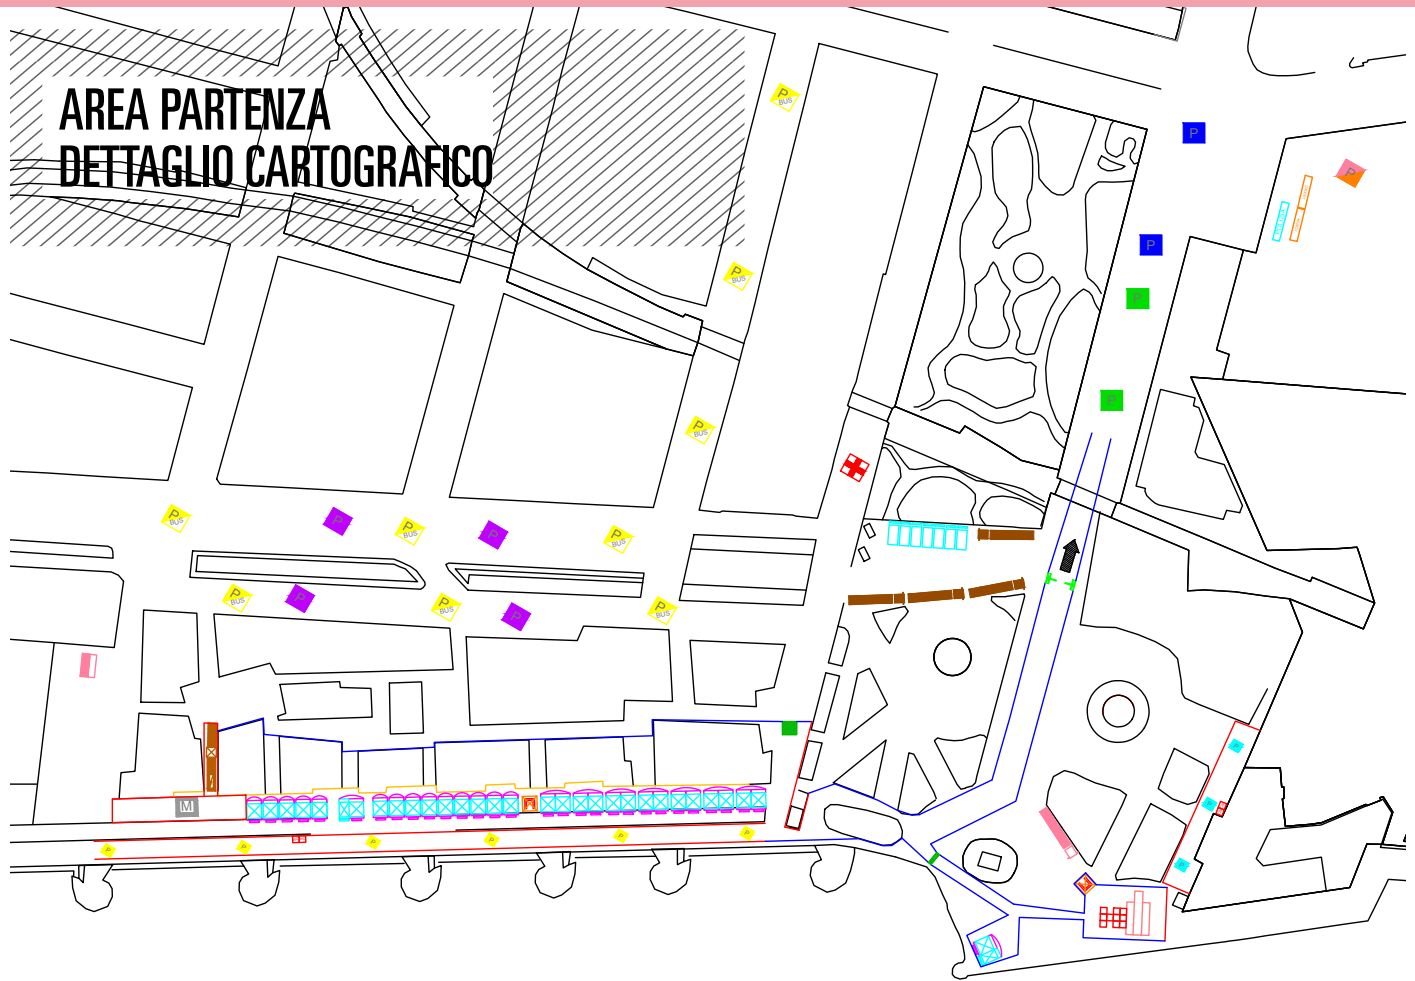

SAVONA - AREA PARTENZA

GIRO D'ITALIA  
FIGHT FOR PINK

Chicchi  
di riso  
mille

Coni  
Consorzio Nazionale  
Savona

Giro d'Italia  
5-27/05/2012

# SAVONA - 18 MAGGIO 2012 (13° TAPPA SAVONA - CERVERE)

# SAVONA - 18 MAGGIO 2012 (13° TAPPA SAVONA - CERVERE)

PERCORSO  
CITTADINO

# SAVONA - 18 MAGGIO 2012 (13° TAPPA SAVONA - CERVERE)

20 - SAVONA

304 - CERVERE

SAVONA - CERVERE (PERCORSO TAPPA)